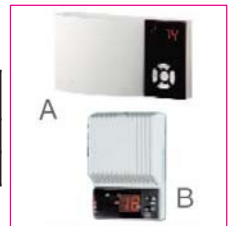

Mural

- AKO-14602 - Rango -50,0 a +99,9°C. con sonda NTC (incluida) y -50,0 a +150°C. con sonda PTC (opcional).
  - Visualización en 0,1°C.
- AKO-14605 - Rango -50,0 a +99,9°C. con sonda NTC (incluida)
  - Visualización en 1°C. Dimensiones 80 x 120 mm.

Código	Modelo	Descripción	€
AK0085	AKO-D14602	A-Termómetro mural 230 V. 1 sonda NTC incluida.	57,50
AK0017	AKO-14605	B-Termómetro mural original 230 V. 1 sonda NTC incluida.	46,28