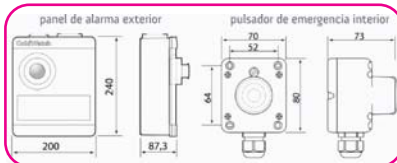

Características acústicas: 95dB a 1 m.

La centralita dispone de una sirena, una lámpara parpadeante y 3 relés.

Pulsador de emergencia rojo de LED, siempre iluminado dentro de la cámara frigorífica (con posibilidad de hasta 4 pulsadores).

TERMÓMETROS DIGITALES / LCD BÁSICO APROBADO ITC

Sonda 3 mts. NTC incluida en el precio.

Frontal IP65.

Innovador sistema de montaje más rápido y práctico.

Modelo ITC con aprobación metrológica.

Modelo	Easy	Easy ITC
Código	TT0565	TT0566
€	40,00	68,75