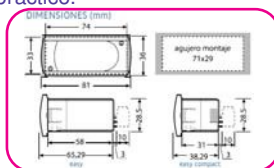

TERMÓMETROS DIGITALES / LCD BÁSICO APROBADO ITC

Sonda 3 mts. NTC incluida en el precio.

Frontal IP65.

Innovador sistema de montaje más rápido y práctico.

Modelo ITC con aprobación metrológica.

Modelo	Easy	Easy ITC
Código	TT0565	TT0566
€	40,00	68,75

Termómetros digitales de batería, con sonda de temperatura conectada al instrumento mediante cable de 2 m. de longitud.

Display LCD de 2 dígitos y 1/2

Campo de visualización: -20, 0...70.0°C. con DP. (punto decimal).