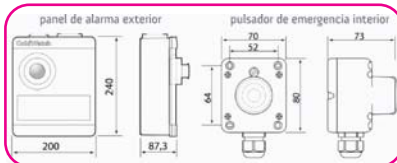

Características acústicas: 95dB a 1 m.

La centralita dispone de una sirena, una lámpara parpadeante y 3 relés.

Pulsador de emergencia rojo de LED, siempre iluminado dentro de la cámara frigorífica (con posibilidad de hasta 4 pulsadores).

## TERMÓMETROS DIGITALES / LCD BÁSICO APROBADO ITC

Sonda 3 mts. NTC incluida en el precio.

Frontal IP65.

Innovador sistema de montaje más rápido y práctico.

Modelo ITC con aprobación metrológica.

Modelo	Easy	Easy ITC
Código	TT0565	TT0566
€	40,00	68,75