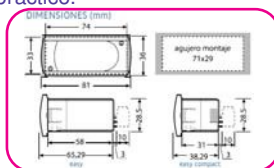

## TERMÓMETROS DIGITALES / LCD BÁSICO APROBADO ITC

Sonda 3 mts. NTC incluida en el precio.

Frontal IP65.

Innovador sistema de montaje más rápido y práctico.

Modelo ITC con aprobación metrológica.

Modelo	Easy	Easy ITC
Código	TT0565	TT0566
€	40,00	68,75

Termómetros digitales de batería, con sonda de temperatura conectada al instrumento mediante cable de 2 m. de longitud.

Display LCD de 2 dígitos y 1/2

Campo de visualización: -20, 0...70.0°C. con DP. (punto decimal).